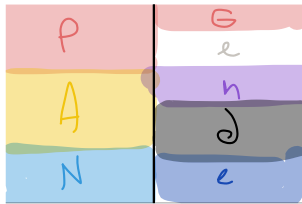

ADD UR FLAG!

im pan >3

i'm lesbian ♀♀

i'm non-binary ☹️

←-c-→

i'm straight! ☹️

I'm poly and pan

im Pan and Trans

Demi-girl & lesbian & @woocywoo

@axle_the_artist

I'm les ↗️ }
@they luv Nessa1

1.)  draw
a flag
or mine } ↑

2.) then show
to other people,

3.) more people
will add their
flags!